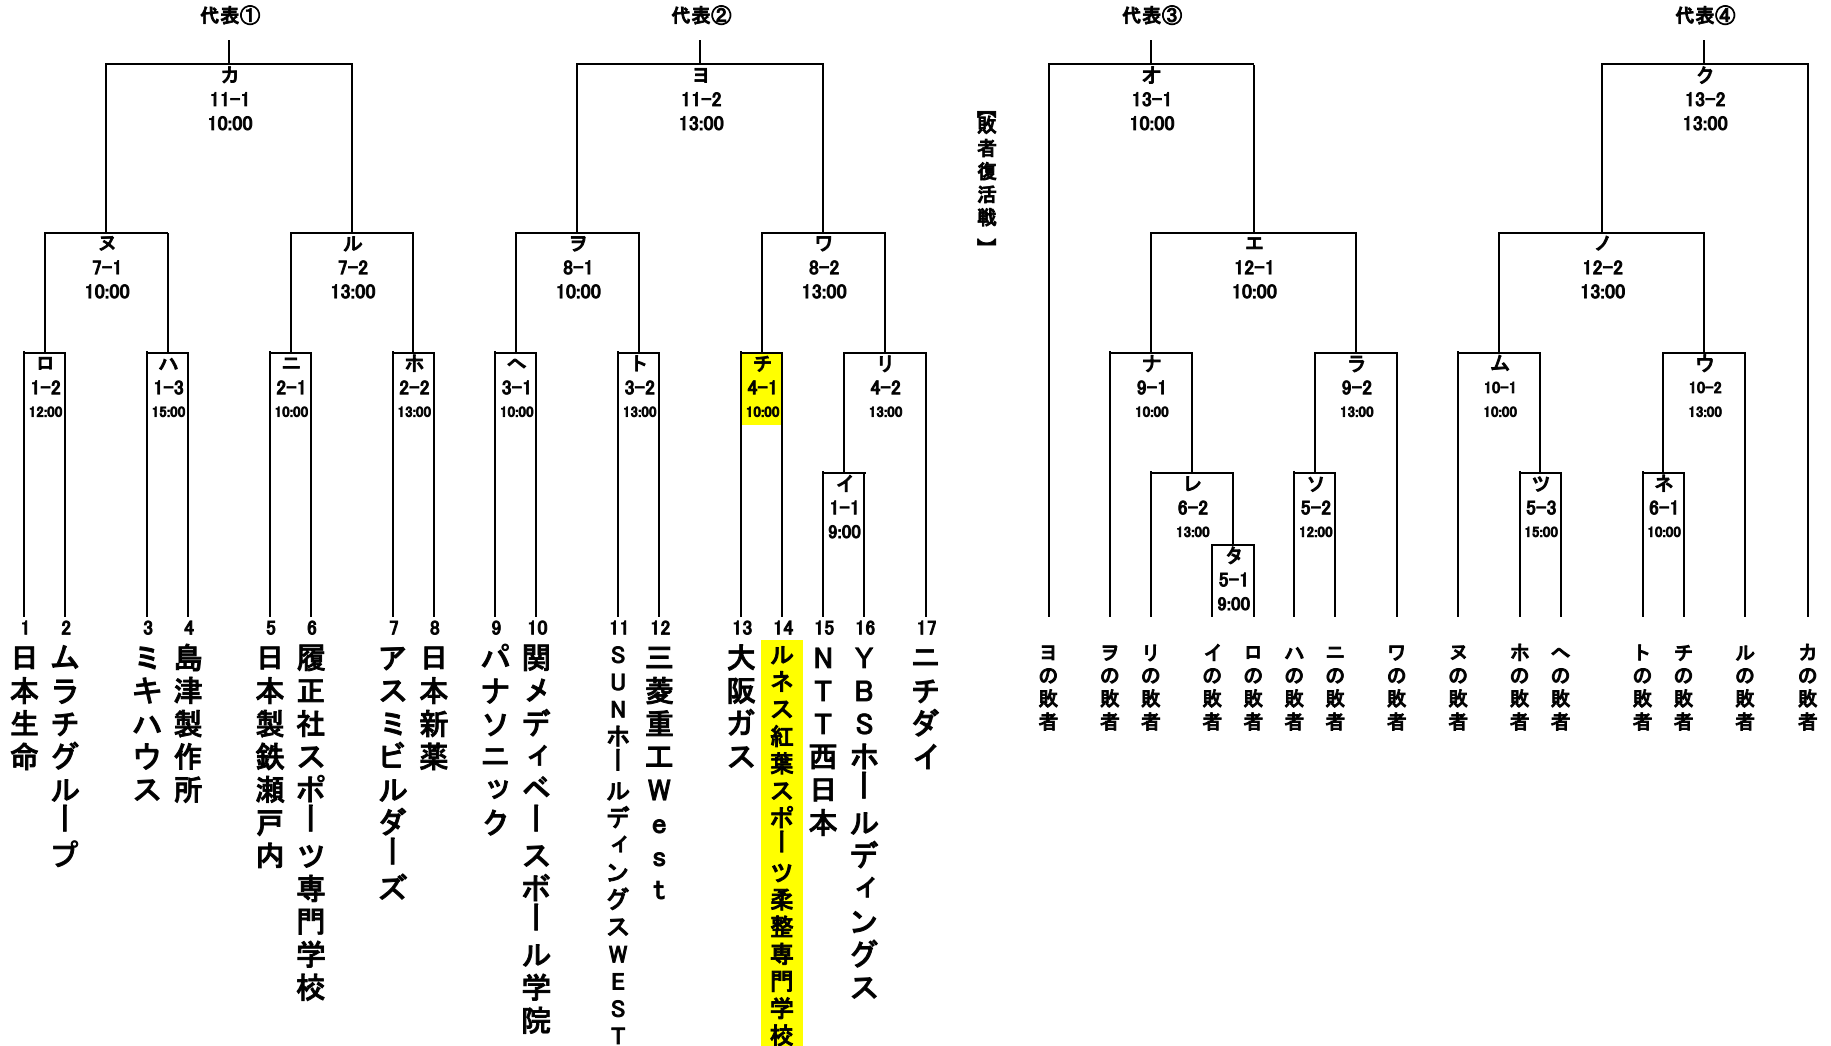

※参加17チーム  
※会場  
※13日間28試合

開催期日：2024年8月31日(土)から13日間

開催場所：わかさスタジアム京都

TEL075-322-0389

試合日：8月31日(土)、9月1日(日)～8日(金)、10(火)～13日(金)、17日(火)、18日(水)

参加チーム：17チーム

予備日：9月19日(木)、20日(金)、24日(火)、25日(水)

- 【滋賀2】 ムラチグループ、ルネス紅葉スポーツ柔整専門学校
- 【京都3】 日本新薬、ニチダイ、島津製作所
- 【大阪6】 日本生命、大阪ガス、NTT西日本、パナソニック、ミキハウス、履正社スポーツ専門学校
- 【兵庫5】 三菱重工West、日本製鉄瀬戸内、アスミビルダーズ、YBSホールディングス、関メディベースボール学院
- 【奈良1】 SUNホールディングスWEST